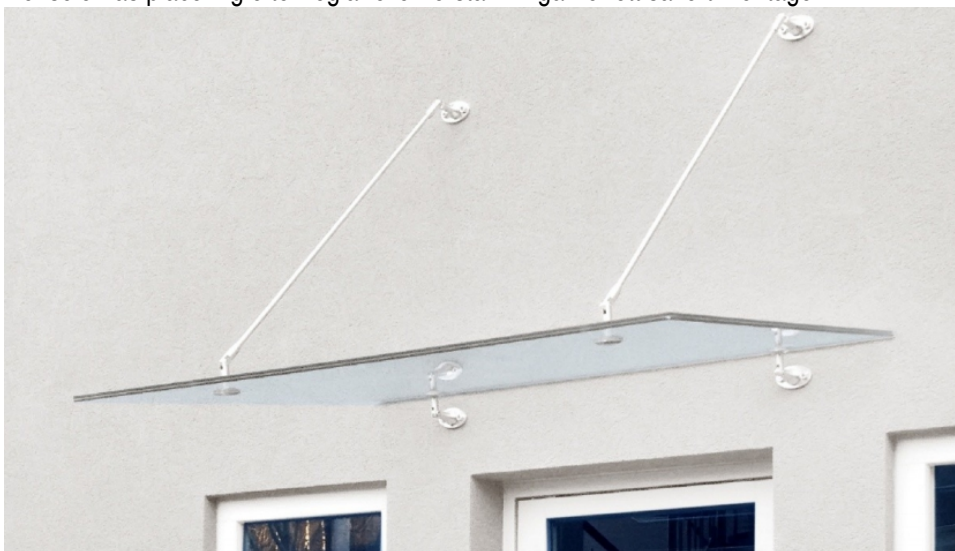

MÅTTANAPASSADE ENTRÉTAK TILL STANDARDPRIS

Vi är stolta att kunna leverera kompletta, måttan-passade entrétak i syrafast rostfri kvalitet (316/A4) med fantastisk finish till mycket konkurrenskraftiga priser. Måttanpassade entrétak ger möjlighet att möta kundernas önskemål samt anpassa konsolernas placering efter regler eller förstärkningar för ett säkert montage.

 Väggfäste för glas	 Väggfäste för stag	 Stag (tillverkas måttanpassad)	 Fäste stag/glas
---	---	---	---

Djupmått 600-1200 mm	Två konsoler		Tre konsoler			Fyra konsoler	
Bredd upp till:	1200mm	1500mm	1800mm	2100mm	2400mm	2700mm	3000mm
Kr/st	5 339 kr	5 641 kr	8 010 kr	8 308 kr	8 606 kr	10 978 kr	11 028 kr

► ESTETISKT

En måttanpassad lösning ger dig möjlighet att välja det som är optimalt.

► GLAS

Som standard levereras entrétaket i härdat 10 mm floatglas med slipade kanter i enighet med svensk byggnorm. Önskas annat glas offererar vi gärna.